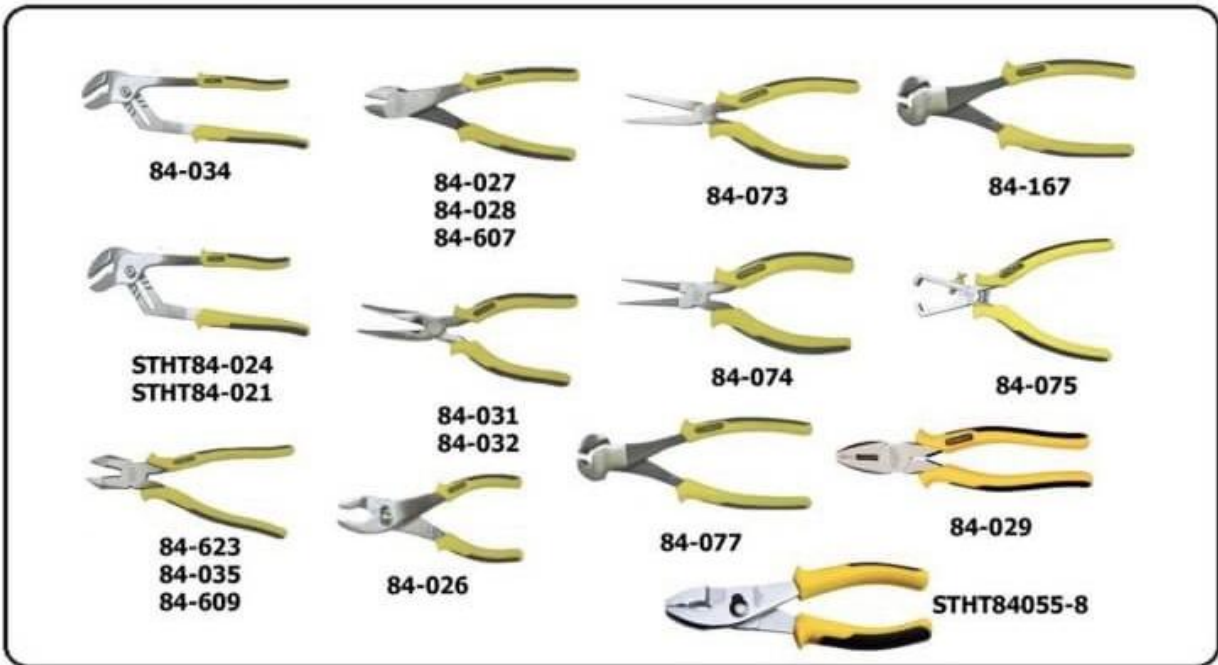

เครื่องมือสำหรับวัด ตลับเมตร เทปวัด(Measuring Tools)

STANLEY

		
ระดับน้ำ I-Beam อลูมิเนียม 42-072	ระดับน้ำแบบกล่อง 42-362	ระดับน้ำ Pro Level โนมีแมเหล็ก 43-024
		
ระดับน้ำ I-Beam รุ่นมืออาชีพ 42-244	ระดับน้ำวัสดุ ABS 42-466	ระดับน้ำ FATMAX XTREAM MAGNETIC 43-625
		
ระดับน้ำดอร์ปีโต 42-264	ระดับน้ำ I-Beam 180 42-919	ระดับน้ำ Pro Level มีแม่เหล็ก 43-124

เครื่องมือวางแนว ระดับน้ำ (LayoutTools)

Email : eqsupply@gmail.com

เครื่องมือสำหรับตัด คัดเตอร์ ใบเลื่อยวงเดือน (Cutting Tools)

STANLEY

เครื่องมือสำหรับตัด คีมตัด กรรไกรตัด(Cutting Tools)

เลื่อย กบไสไม้ ตะไบบุง

เครื่องมือยึดจับ(Holding Tools)

เครื่องมือตอก ค้อน(Striking Tools)

STANLEY

เครื่องมือทาสี(Painting Tools)

เครื่องมือทาสี(Painting Tools)

STANLEY

เครื่องมือวางแนว(Layout Tools)

เครื่องมือขันยึด(Fastening Tools)