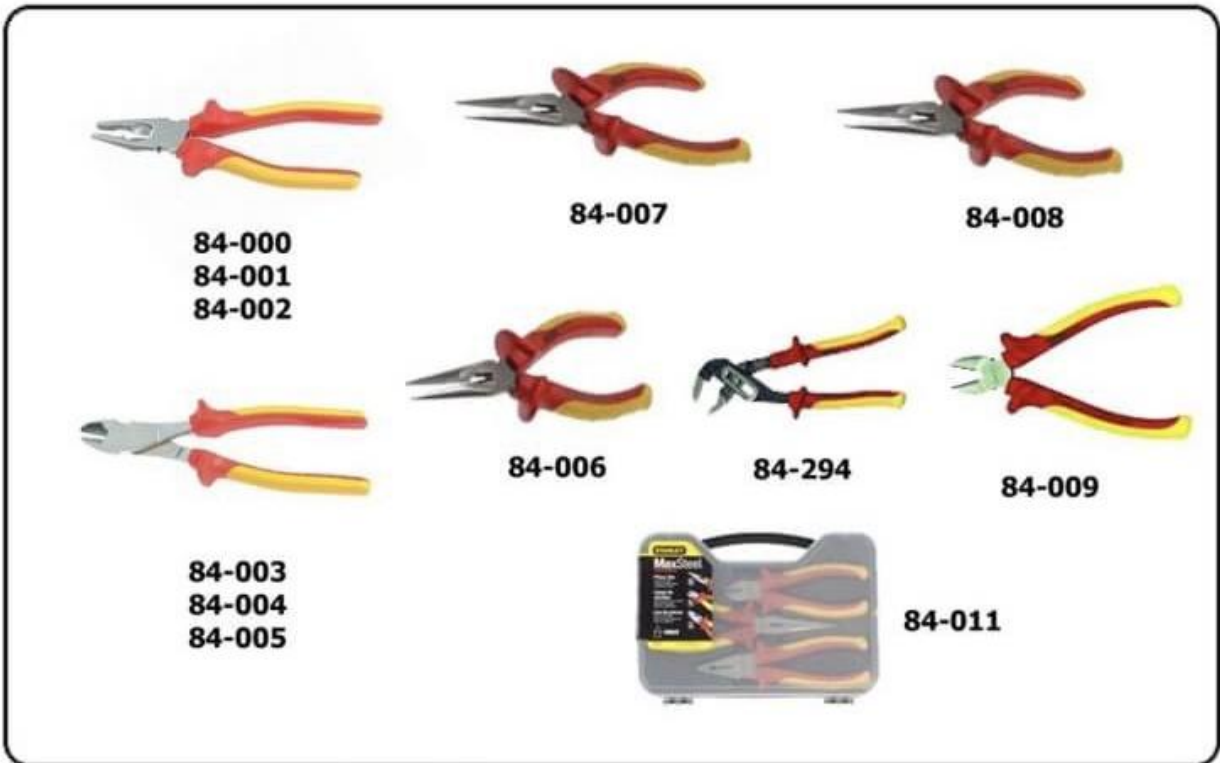

84-000
84-001
84-002

84-007

84-008

84-003
84-004
84-005

84-006

84-294

84-009

84-011

เครื่องมือยึดจับ(Holding Tools)